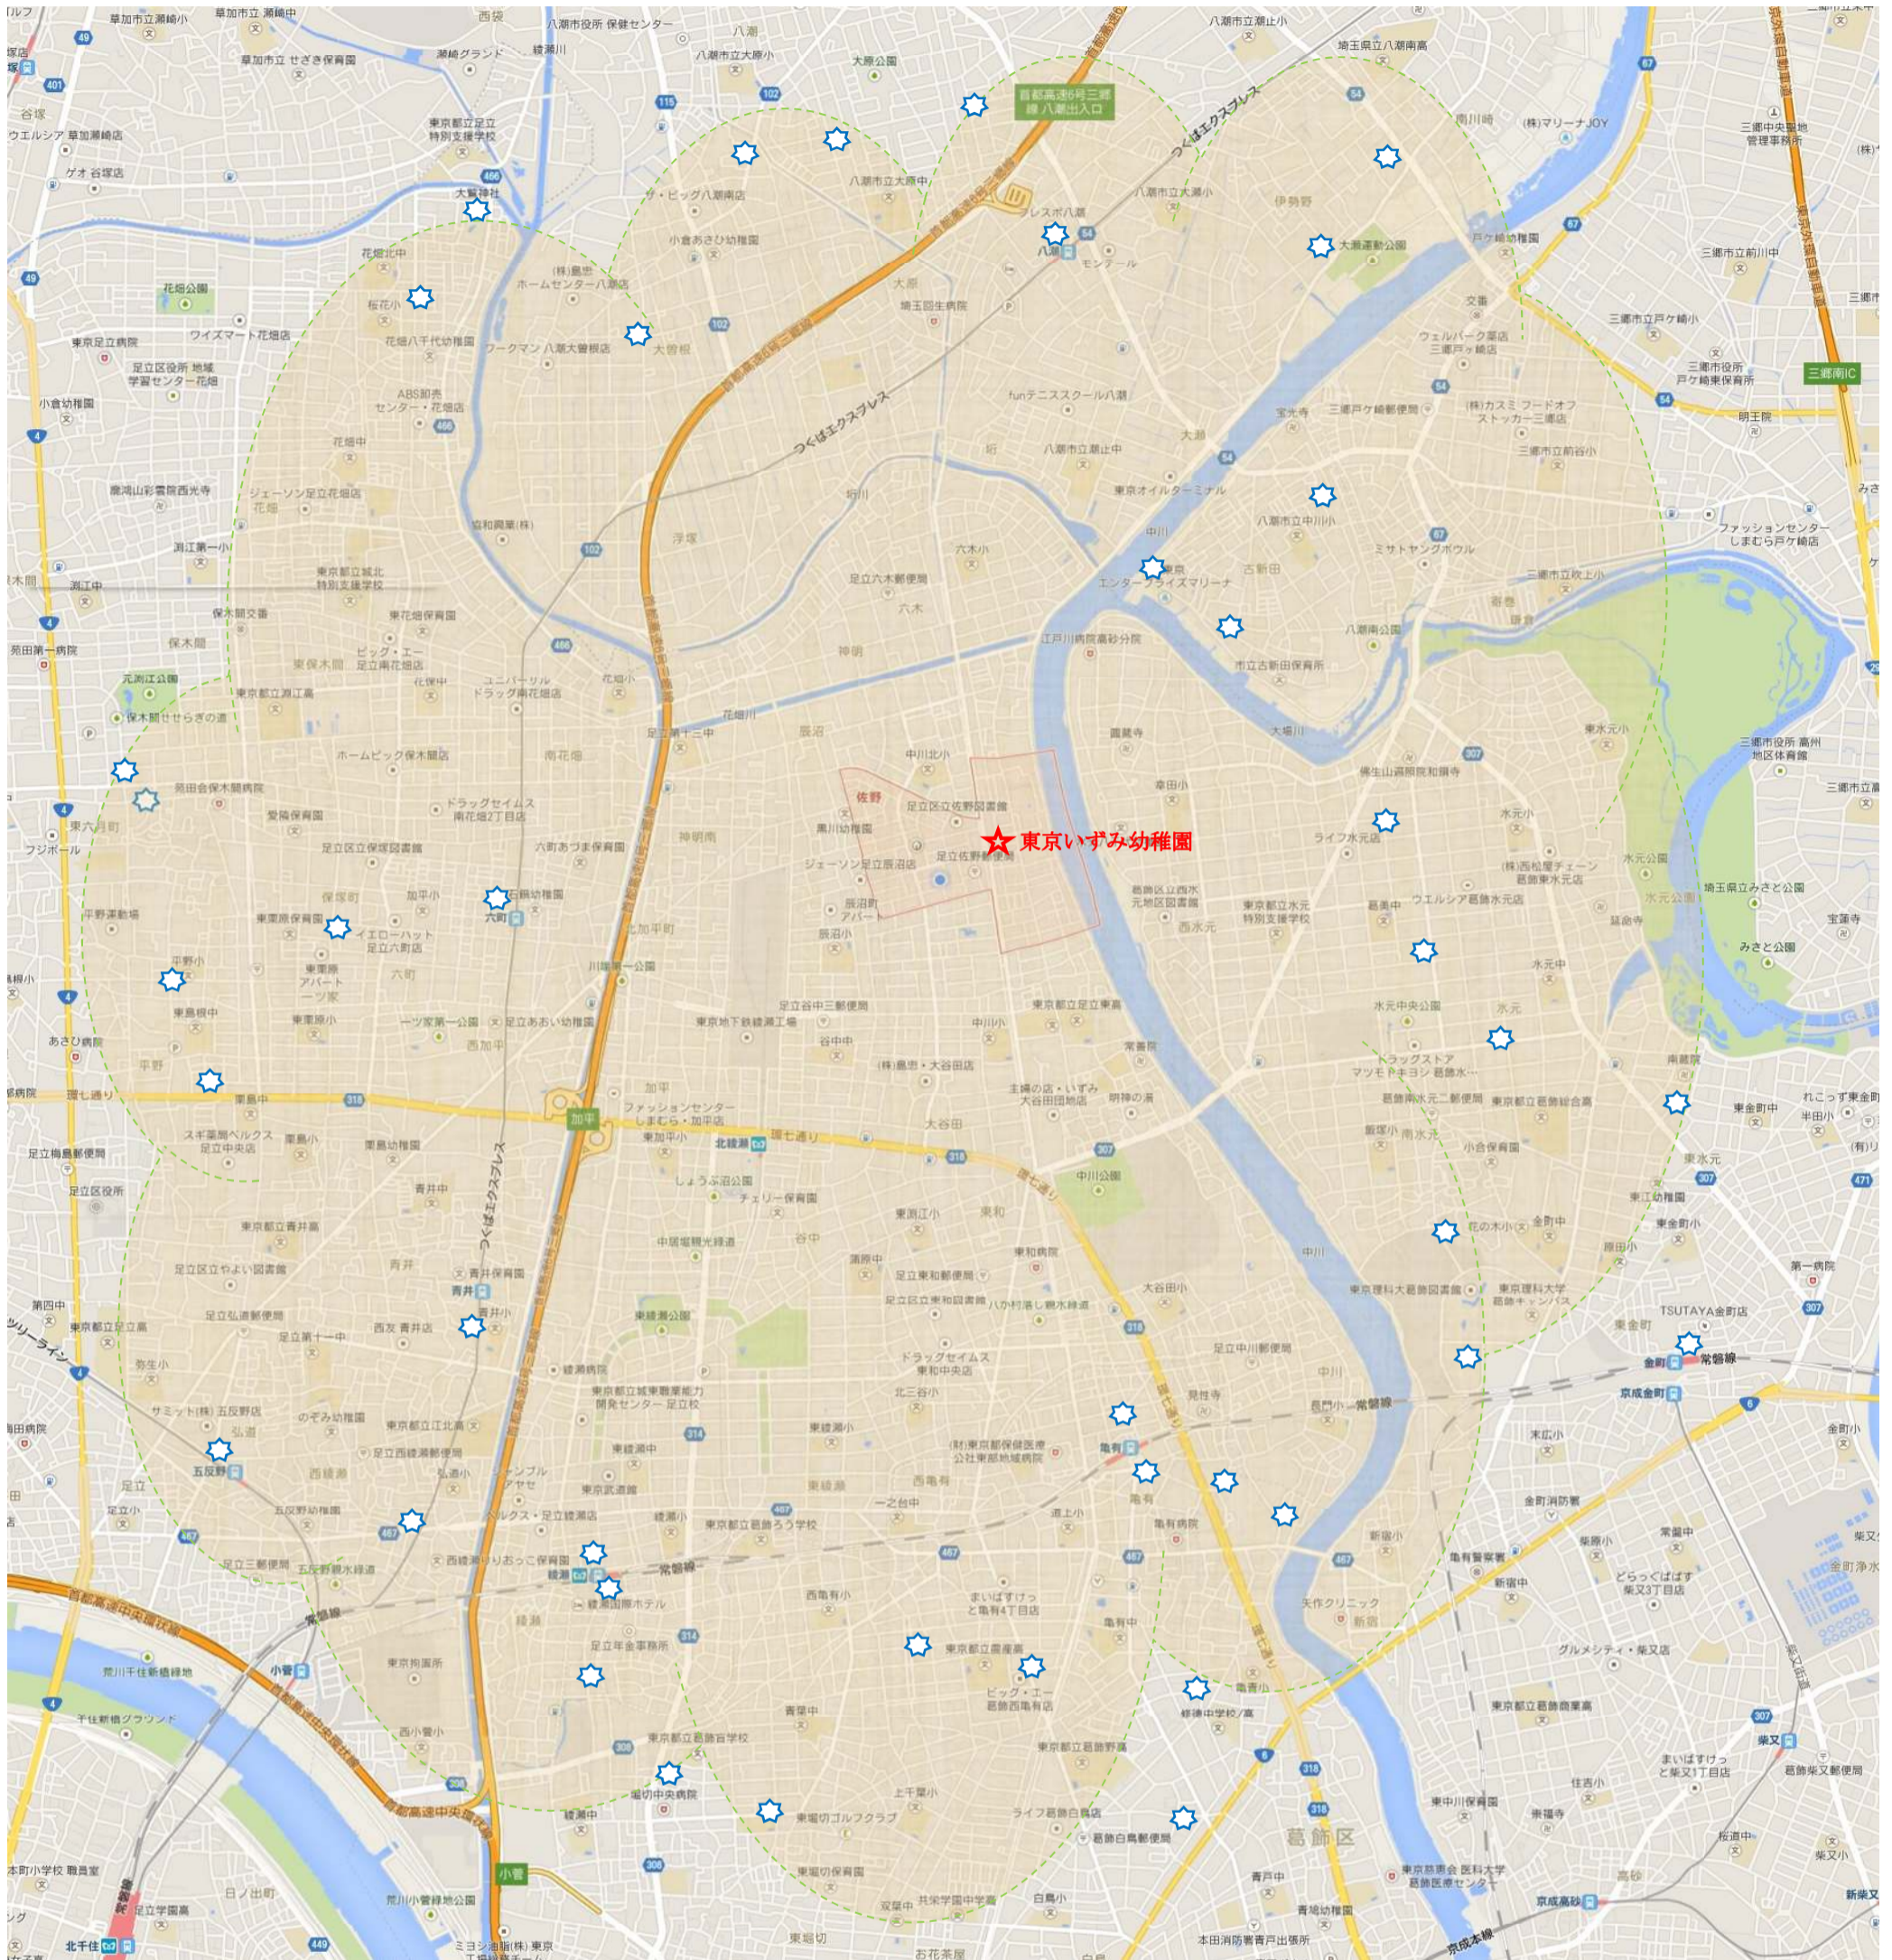

<平成29年度 バス運行範囲マップ>

🌿 : 運行範囲の目安 🌟 : 遠隔のバス停

※近隣のバス停は表示していません

~~~~ よくあるご質問 ~~~~

**Q. 毎年バス停と時刻は一緒ですか？**

A. 一緒ではありません。

毎年4月にバスルートとバス停の見直しをしますので、変更する事もあります。

**Q. 電車を利用して通園を考えていますが、バスは何処の駅まで迎えに来ていますか？**

A. 次の8駅になります。

JR常磐線…金町駅、亀有駅

東京メトロ千代田線…綾瀬駅、北綾瀬駅

つくばエクスプレス線…八潮駅、六町駅、青井駅

東部スカイツリーライン…五反野駅

**Q. 遠方に住んでいますが、バスは近くまで運行して頂けますか？**

A. 申し訳ございません、授業開始時刻に影響する為、現在のところバス運行範囲の見直しはございません。

遠方の方は、自家用車での送り迎え、又は電車で上記駅まで来て、園バスに乗る事も可能です。