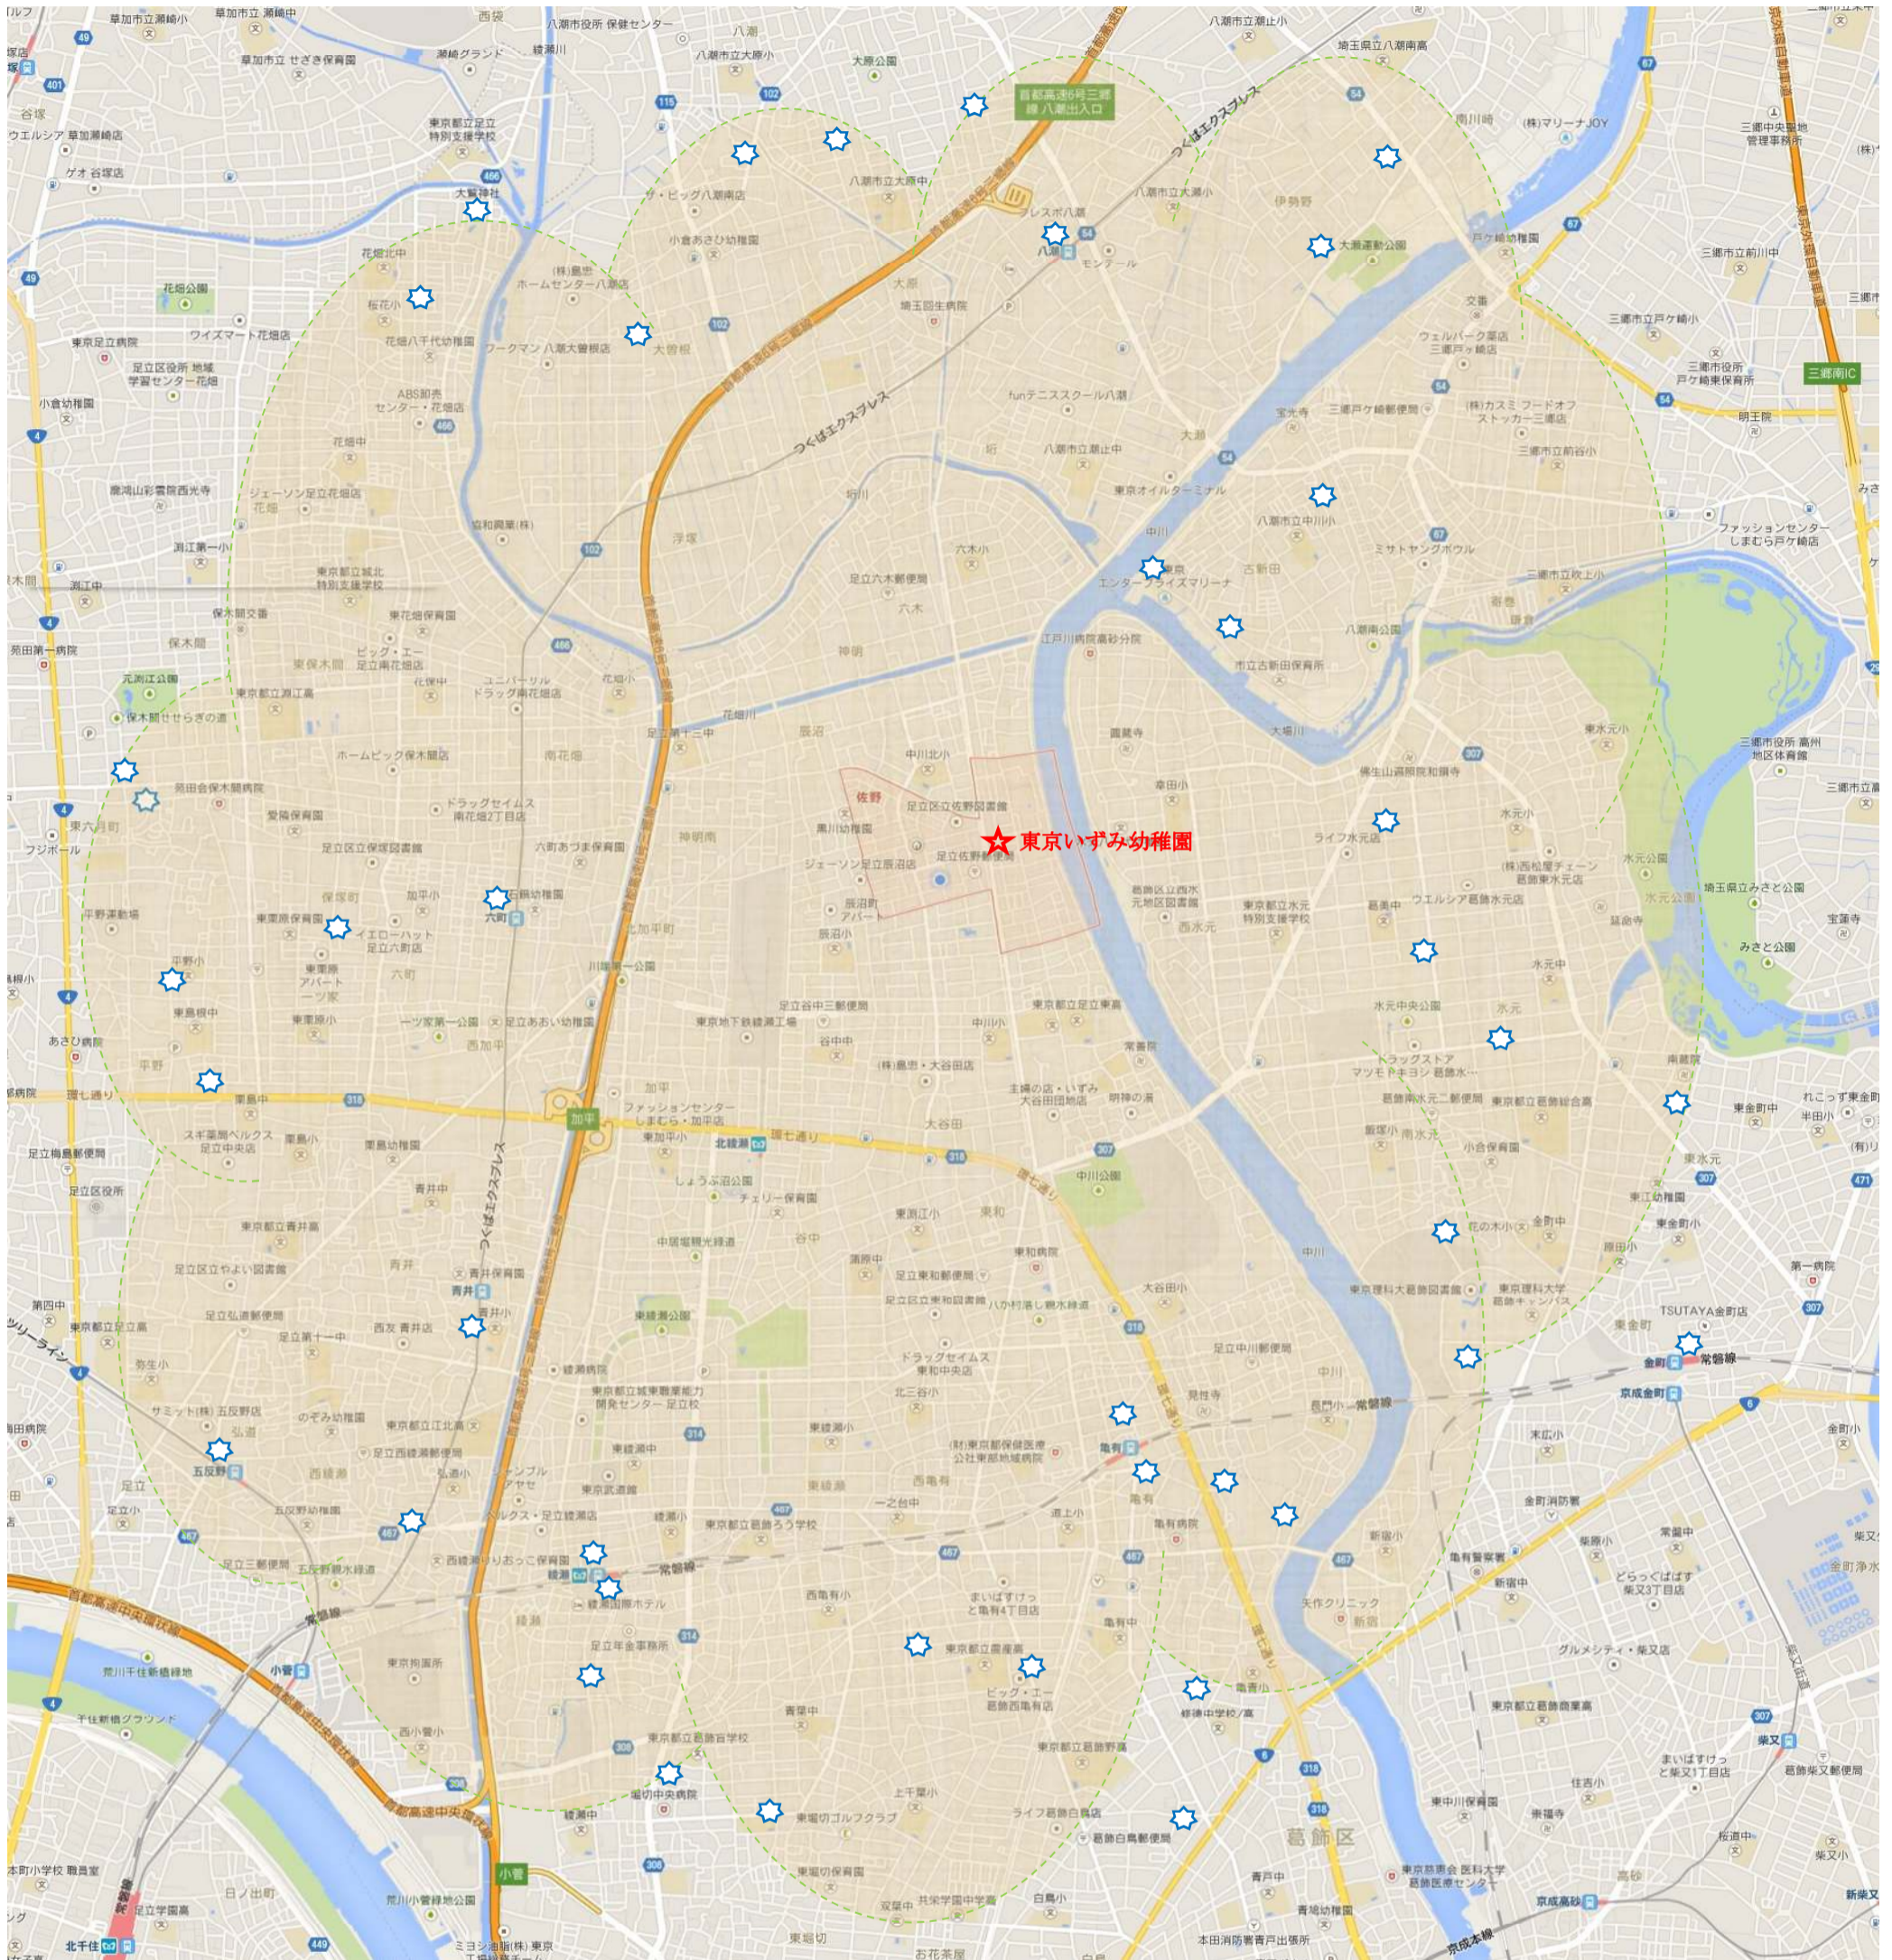

# <平成29年度 バス運行範囲マップ>

🌿 : 運行範囲の目安    🌟 : 遠隔のバス停

※近隣のバス停は表示していません

~~~~ よくあるご質問 ~~~~

**Q. 毎年バス停と時刻は一緒ですか？**

A. 一緒ではありません。

毎年4月にバスルートとバス停の見直しをしますので、変更する事もあります。

**Q. 電車を利用して通園を考えていますが、バスは何処の駅まで迎えに来ていますか？**

A. 次の8駅になります。

JR常磐線…金町駅、亀有駅

東京メトロ千代田線…綾瀬駅、北綾瀬駅

つくばエクスプレス線…八潮駅、六町駅、青井駅

東部スカイツリーライン…五反野駅

**Q. 遠方に住んでいますが、バスは近くまで運行して頂けますか？**

A. 申し訳ございません、授業開始時刻に影響する為、現在のところバス運行範囲の見直しはございません。

遠方の方は、自家用車での送り迎え、又は電車で上記駅まで来て、園バスに乗る事も可能です。